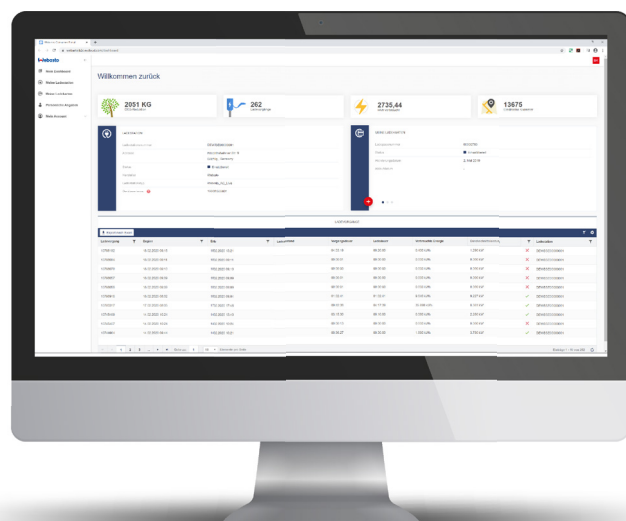

Connectivity Basic Paket

Bequeme Verwaltung einer Webasto Ladestation

Das Connectivity Basic Paket bietet Ihnen den Einstieg in die Welt des vernetzten Ladens: Es ist ideal geeignet für Anwender, die Ihre Ladestation privat oder beruflich nutzen und eine Übersicht über die getätigten Ladevorgänge benötigen. Das Paket bietet alle wichtigen Funktionen zur Steuerung und Nutzung der Webasto Live sowie eine detaillierte Datenauswertung der Ladevorgänge.

Das Connectivity Basic Paket auf einen Blick:

- 2 Jahre Connectivity Zugang mit Möglichkeit auf Verlängerung
- Einfache Verwaltung und Fernsteuerung der Ladestation im Webasto Charging Portal
- Mobile Steuerung per Webasto LiveApp, z. B. Starten und Beenden des Ladevorgangs, Status-Nachrichten und Einblick in die Ladehistorie
- Detailliertes Ladedaten-Reporting ermöglicht transparenten Überblick über abgeschlossene Ladevorgänge, wie z. B. Ladezeitpunkt, Ladedauer oder verbrauchte Kilowattstunden
- Einfache Nutzerverwaltung: Registrierung beliebig vieler Zugriffsberechtigungen

Webasto LiveApp

Die Webasto LiveApp begleitet Sie unterwegs und zeigt Ihnen öffentliche Ladesäulen sowie Ihre persönliche Ladestation. Zusätzlich erhalten Sie eine Übersicht über Ihre Ladehistorie, können den Ladevorgang per Fernzugriff starten und beenden sowie Nutzer einfach verwalten.

Webasto Charging Portal

Die smarte Desktopanwendung ermöglicht Ihnen einen vollumfänglichen Überblick über Ihre Ladestation. Neben den Funktionen der Webasto LiveApp bietet Ihnen das Webasto Charging Portal die Möglichkeit, ein detailliertes Ladedaten-Reporting abzurufen oder die Ladestation per Mausclick zu steuern.